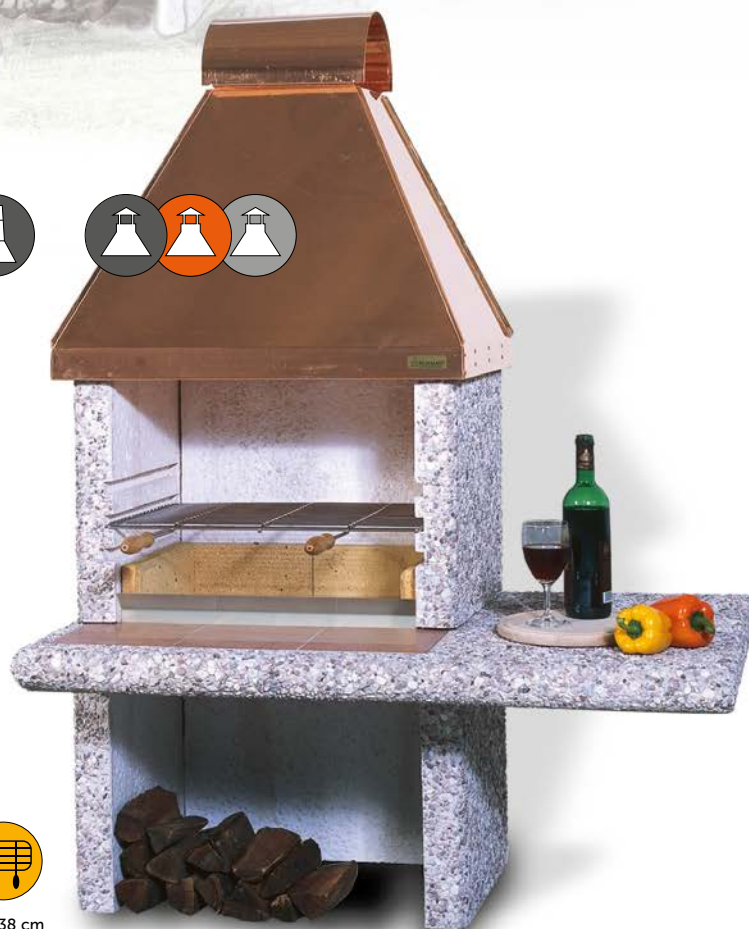

110 cm

73 cm

380 kg

50 x 38 cm

PARTY

Snížená verze oblíbeného modelu Kombi je vhodná zvláště tam, kde by větší krb působil svojí výškou příliš mohutně. Snížená poloha pracovní desky je také vhodná pro obsluhu vsedě. Materiál střechy možno vybírat z mědi, nerezů a lakované oceli.

Bílý
vymývaný
(na zakázku)

147 cm

110 cm

350 kg

73 cm

50 x 38 cm

POVRCH:

Červeno-bílý
vymývaný

340 kg

50 x 38 cm

MINI

Potřebujete otevřené grilovací ohniště v elegantním provedení s dlouhou životností? Tento typ Vám zaručí všechny funkce velkého krbu, širokou škálu možného příslušenství a to s minimálními nároky na prostor.