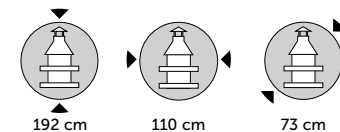

Bilo-šedý jemný vymývaný   Terakota jemný vymývaný
Terakota jemný vymývaný   Bilo-šedý jemný vymývaný

192 cm   110 cm   73 cm