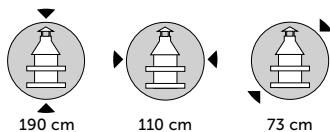

Bilo-šedý jemný vymývaný   Terakota jemný vymývaný
Terakota jemný vymývaný   Bilo-šedý jemný vymývaný

190 cm   110 cm   73 cm