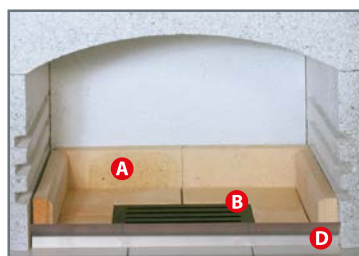

KRBOVÉ STŘECHY

Měděné krbové střechy mají jedinečnou trvanlivost, odolnost proti korozi, a také nenapodobitelnou barvu a patinu. Právě patinu získává měď až časem a pouze působením vnějších povětrnostních vlivů. Pokud ovšem chcete, aby střecha Vašeho krbu vypadala stále jako nová, je nutné používat pro tento účel vhodné čisticí prostředky na barevné kovy.

Nerezové krbové střechy mají rovněž téměř nekonečnou životnost, ale na rozdíl od měděných střech zůstává jejich barva téměř neměnná a čisticí prostředek na nerez je nutné použít pouze tehdy, chcete-li docílit naprosté dokonalosti povrchu.

Ocelové krbové střechy mají také svoje přednosti: příznivá cena, barevná povrchová úprava, velmi dobrá odolnost vůči vysokým teplotám a vysoká pevnost. Barevný povrch je možné po čase obnovit.

POVRCHY KRBŮ

Výhodou povrchů z vymývaného betonu je jejich stálobarevnost, odolnost proti UV záření, snadná údržba a velmi vysoká pevnost. Oproti tomu je otryskávaný povrch trochu náročnější na údržbu, ale současně působí velmi přirozeným dojmem přírodního kamene /žuly či pískovce/. Některé krby mají pouze nanesenou bílou strukturální omítku a dávají tak možnost dotvořit povrch vhodnou fasádní barvou dle vlastních představ a sladit tak povrch krbu s okolním exteriérem. **Vzhledem k použití přírodních materiálů se povrch aktuálně vyráběných a dodávaných krbů může od zobrazených vzorků lišit.**

ZÁVĚREM

Na této stránce jsme se pokusili pouze zkráceně představit zahradní krby Norman z hlediska jejich předností a užité hodnoty. Zdaleka zde však nebyla vylíčena velká variabilita krbů řady Variant s téměř nevyčerpatelnou možností kombinací typu krbu, povrchu a materiálu střechy. Nezmínili jsme se také o širokém sortimentu zvláštního příslušenství a doplňků. Tyto a další možnosti Vám představíme na následujících stránkách a Vy již můžete vybírat ten nejhodnější zahradní krb pro Vás.

VYSVĚTLENÍ POUŽITÝCH PIKTOGRAMŮ

PROVEDENÍ STŘECH:

Z MĚDI

Z NEREZI

Z OCELI
BARVA ČERNÁ

Z OCELI
BARVA ČERNÁ

ROZMĚR GRILOVACÍ
PLOCHY, NIKOLIV
SAMOTNÉHO ROŠTŮ

VÝŠKA

ŠÍŘKA

HLOUBKA

HMOTNOST
(KRB VČETNĚ
PALETY)