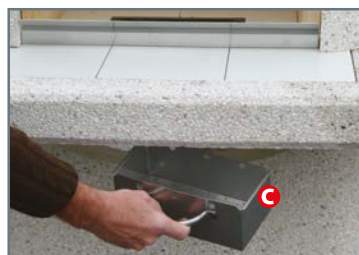

KRBOVÉ STŘECHY

Měděné krbové střechy mají jedinečnou trvanlivost, odolnost proti korozi, a také nenapodobitelnou barvu a patinu. Právě patinu získává měď až časem a pouze působením vnějších povětrnostních vlivů. Pokud ovšem chcete, aby střecha Vašeho krbu vypadala stále jako nová, je nutné používat pro tento účel vhodné čisticí prostředky na barevné kovy.

Nerezové krbové střechy mají rovněž téměř nekonečnou životnost, ale na rozdíl od měděných střech zůstává jejich barva téměř neměnná a čisticí prostředek na nerez je nutné použít pouze tehdy, chcete-li docílit naprosté dokonalosti povrchu.

Ocelové krbové střechy mají také svoje přednosti: příznivá cena, barevná povrchová úprava, velmi dobrá odolnost vůči vysokým teplotám a vysoká pevnost. Barevný povrch je možné po čase obnovit.

POVRCHY KRBŮ

Výhodou povrchů z vymývaného betonu je jejich stálobarevnost, odolnost proti UV záření, snadná údržba a velmi vysoká pevnost. Oproti tomu je otryskávaný povrch trochu náročnější na údržbu, ale současně působí velmi přirozeným dojmem přírodního kamene /žuly či pískovce/. Některé krby mají pouze nanesenou bílou strukturální omítku a dávají tak možnost dotvořit povrch vhodnou fasádní barvou dle vlastních představ a sladit tak povrch krbu s okolním exteriérem. **Vzhledem k použití přírodních materiálů se povrch aktuálně vyráběných a dodávaných krbů může od zobrazených vzorků lišit.**

ZÁVĚREM

Na této stránce jsme se pokusili pouze zkráceně představit zahradní krby Norman z hlediska jejich předností a užité hodnoty. Zdaleka zde však nebyla vylíčena velká variabilita krbů řady Variant s téměř nevyčerpatelnou možností kombinací typu krbu, povrchu a materiálu střechy. Nezmínili jsme se také o širokém sortimentu zvláštního příslušenství a doplňků. Tyto a další možnosti Vám představíme na následujících stránkách a Vy již můžete vybírat ten nejhodnější zahradní krb pro Vás.

VYSVĚTLENÍ POUŽITÝCH PIKTOGRAMŮ

PROVEDENÍ STŘECH:

Z MĚDI

Z NEREZI

Z OCELI
BARVA ČERNÁ

Z OCELI
BARVA ČERNÁ

ROZMĚR GRILOVACÍ
PLOCHY, NIKOLIV
SAMOTNÉHO ROŠTŮ

VÝŠKA

ŠÍŘKA

HLOUBKA

HMOTNOST
(KRB VČETNĚ
PALETY)